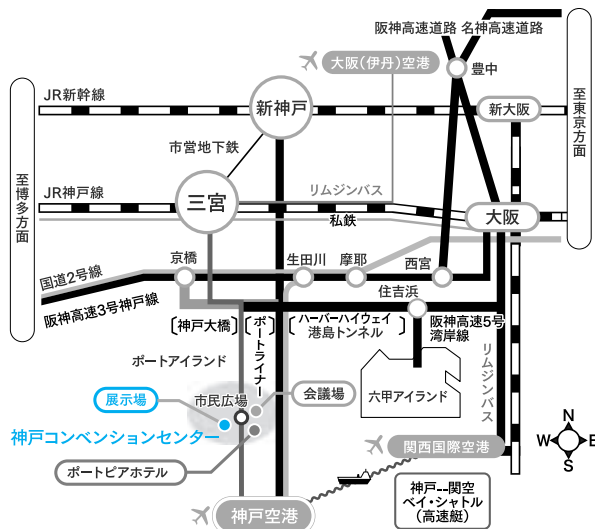

🔍 募集区分で絞り込む

正規・常勤(正規以外)、非常勤・
パート etc...

🔍 募集職種で絞り込む

介護職、相談・支援・指導員、介護
支援専門員、ホームヘルパー、保育士、
栄養士、調理員 etc...

🔍 エリアで絞り込む

神戸、阪神、播磨、但馬、丹波、淡路
etc...

会場 | 神戸国際展示場2号館

JR「三ノ宮」駅、阪急・阪神「神戸三宮」駅、市営地下鉄「三宮」駅から
ポートライナーで「市民広場」駅下車すぐ